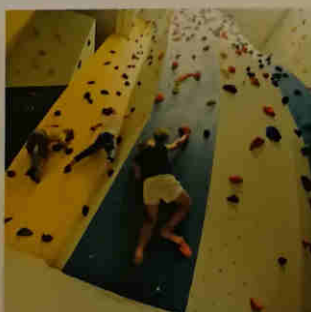

FUNPARK & RESTAURACE & MONTESSORI MATEŘSKÁ ŠKOLA V LETOHRADĚ

INVESTOR:

AKYMARA s.r.o., Letohrad

Tel.: 606 654 088, www.skipi.cz

GENERÁLNÍ DODAVATEL:

TESTA s.r.o., Letohrad

Tel.: 465 621 249, www.testa.cz

GENERÁLNÍ PROJEKTANT:

IMP ARCHITEKTI, s.r.o.

Tel.: 731 177 082

Zahájení stavby: říjen 2017

Zahájení provozu: září 2018

www.skipi.cz